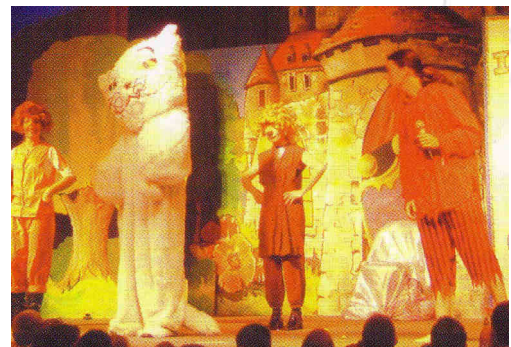

TABLEAUX PRÉSENTÉS DURANT LE SPECTACLE

- 1- entrée du livre et de la reine des fées.
- 2- ballet d' intro pour accueillir charles perrault, chanson interprété par la reine des fées accompagnée de ses serviteurs.
- 3- chanson de guillaume et de son chat
- 4- la danse des sourisettes. (ballet peluches)
- 5- chanson du roi et de sa cour. (ballet comique)
- 6- chanson de la reine des fées et de la princesse, entouré d' oiseaux. (ballet classique)
- 7- danse des papillons
- 8- chanson des paysans (ballet style folklorique russe avec cerceaux de fleurs)
- 9- chanson de l' ogre et de ses sbires
- 10- chanson du chat entouré d'animaux.
- 11- rencontre du prince et de la princesse.
- 12- chanson final avec toute l'équipe.