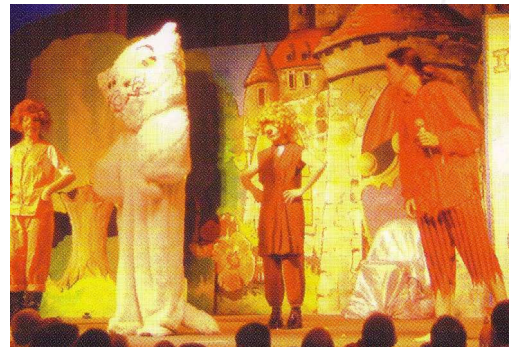

Le Chat Botté

**Comédie musicale pour enfant
racontée par la marionnette de Mr Perrault
et de son grand ami Tom le livre.**

**Après son passage dans de prestigieuses salles tel que:
le Zénith de Lille, le Zénith de Bordeaux,
le Palais des Grottes, la Cigale, le Palais de la mutualité,
3 saisons au Casino de Paris etc.....
le plus illustre des Chats enchantera
les petits comme les grands.**

Présentation

OXYCOM PRODUCTION vous présente le spectacle « **LE CHAT BOTTÉ** » pour votre spectacle de fin d'année.

« **LE CHAT BOTTÉ** » est l'histoire d'un chat domestique parlant et doué de raison qui aide le troisième fils d'un meunier à combattre un ogre pour devenir l'époux de la princesse du royaume.

Le Spectacle

Les artistes sur scène tant en comédien ou en artiste déambulateur seront présent sur scène : 15 ARTISTES

La grande histoire du Chat Botté sur scène :

- > 5 chants
- > 3 comédiens
- > 5 artistes en déambulation sur scène : Jongleurs, Échasses,..
- > 50 costumes
- > Décor de scène LE CHÂTEAU DU CHAT BOTTÉ

À découvrir sur scène !

TABLEAUX PRÉSENTÉS DURANT LE SPECTACLE

- 1- entrée du livre et de la reine des fées.
- 2- ballet d' intro pour accueillir charles perrault, chanson interprété par la reine des fées accompagnée de ses serviteurs.
- 3- chanson de guillaume et de son chat
- 4- la danse des sourisettes. (ballet peluches)
- 5- chanson du roi et de sa cour. (ballet comique)
- 6- chanson de la reine des fées et de la princesse, entouré d' oiseaux. (ballet classique)
- 7- danse des papillons
- 8- chanson des paysans (ballet style folklorique russe avec cerceaux de fleurs)
- 9- chanson de l' ogre et de ses sbires
- 10- chanson du chat entouré d'animaux.
- 11- rencontre du prince et de la princesse.
- 12- chanson final avec toute l'équipe.