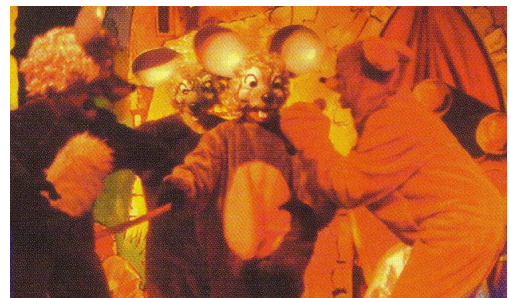

Présentation

OXYCOM PRODUCTION vous présente le spectacle « **LE CHAT BOTTÉ** » pour votre spectacle de fin d'année.

« **LE CHAT BOTTÉ** » est l'histoire d'un chat domestique parlant et doué de raison qui aide le troisième fils d'un meunier à combattre un ogre pour devenir l'époux de la princesse du royaume.

À son décès, un vieux meunier laisse à ses trois fils l'intégralité de ses biens. L'aîné hérite du moulin, le cadet de l'âne, et le benjamin du chat. Sans un sou en poche et ne sachant que faire d'un tel cadeau, ce dernier songe à le manger. Mais le chat, à la plus grande surprise de son nouveau maître, s'avère doué de parole. Contre un sac et une paire de bottes et avec beaucoup de ruse, l'animal va faire passer le jeune homme pour un puissant gentilhomme, le marquis de Carabas, et lui permettre d'épouser la princesse du royaume.

Le Spectacle

Les artistes sur scène tant en comédien ou en artiste déambulateur seront présent sur scène : 15 ARTISTES

La grande histoire du Chat Botté sur scène :

- > 5 chants
- > 3 comédiens
- > 5 artistes en déambulation sur scène : Jongleurs, Échasses,..
- > 50 costumes
- > Décor de scène LE CHÂTEAU DU CHAT BOTTÉ

À découvrir sur scène !

TABLEAUX PRÉSENTÉS DURANT LE SPECTACLE

- 1- entrée du livre et de la reine des fées.
- 2- ballet d' intro pour accueillir charles perrault, chanson interprété par la reine des fées accompagnée de ses serviteurs.
- 3- chanson de guillaume et de son chat
- 4- la danse des sourisettes. (ballet peluches)
- 5- chanson du roi et de sa cour. (ballet comique)
- 6- chanson de la reine des fées et de la princesse, entouré d' oiseaux. (ballet classique)
- 7- danse des papillons
- 8- chanson des paysans (ballet style folklorique russe avec cerceaux de fleurs)
- 9- chanson de l' ogre et de ses sbires
- 10- chanson du chat entouré d'animaux.
- 11- rencontre du prince et de la princesse.
- 12- chanson final avec toute l'équipe.