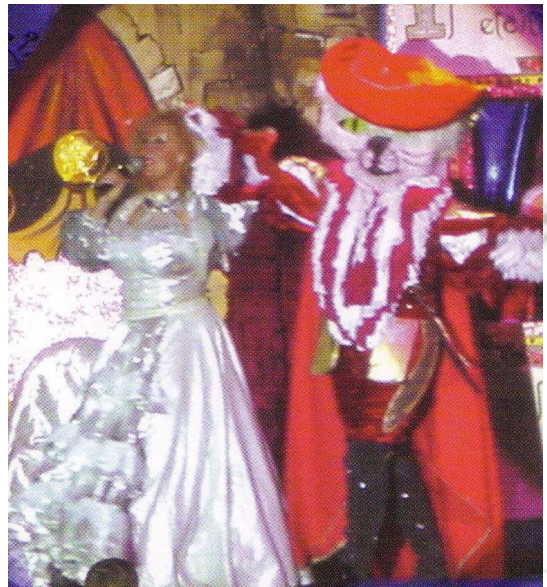

Le Spectacle

Les artistes sur scène tant en comédien ou en artiste déambulateur seront présent sur scène : 15 ARTISTES

La grande histoire du Chat Botté sur scène :

- > 5 chants
- > 3 comédiens
- > 5 artistes en déambulation sur scène : Jongleurs, Échasses,..
- > 50 costumes
- > Décor de scène LE CHÂTEAU DU CHAT BOTTÉ

À découvrir sur scène !